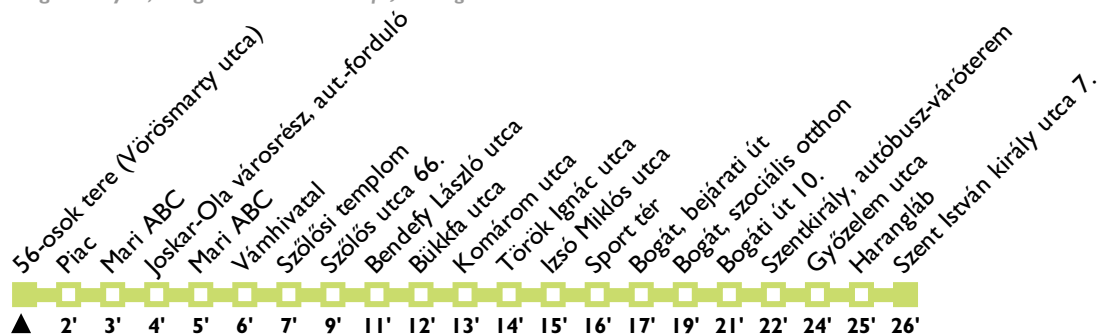

21A

Megállóhely, irány / Stop name, destination

56-osok tere (Vörösmarty utca) ► Bogát, szociális otthon felé

Megállóhelyek, átlagos menetidő / Stops, average travel times

Indulási időpontok EBBŐL A MEGÁLLÓBÓL: / Departure times from here:

Érvényes 2022.02.01-jétől visszavonásig / Valid From 01.02.2022 until recall					
Tanítási napokon On schooldays		Tanzünetben During school holidays		Hétfvégén Weekends	
ó/h	perc / minutes	ó/h	perc / minutes	ó/h	perc / minutes
4		4		4	
5		5		5	
6		6		6	25°
7		7		7	25°
8	25	8	25	8	25°
9	25	9	25	9	25°
10	25	10	25	10	
11	25	11	25	11	
12		12		12	
13		13		13	
14		14		14	
15		15		15	
16		16		16	
17		17		17	
18		18		18	
19		19		19	
20		20		20	
21		21		21	
22		22		22	
23		23		23	

Megjegyzés(ek): / Legend:

○: Csak szabadnapokon közlekedik / Runs on Saturdays only

1004 0213 2103

Olvassa le valós idejű
adatok megtekintéséhez!
Scan for real-time data!

BLAGUSS AGORA
SZOMBATHELY