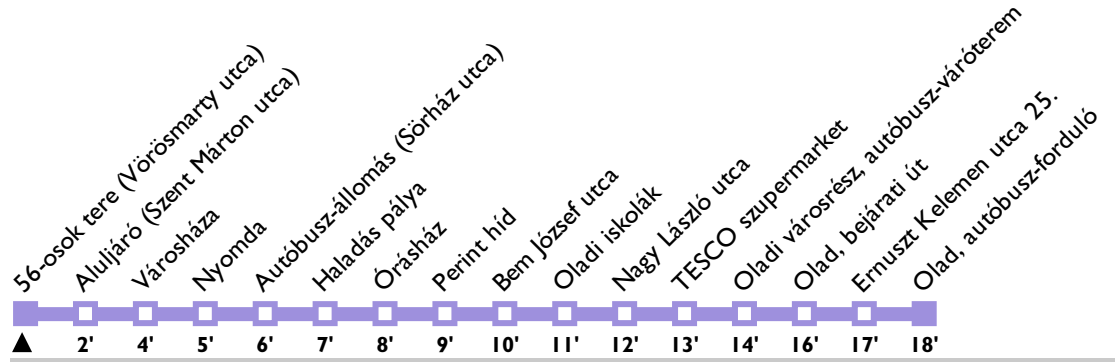

Megjegyzés(ek): / Legend:

1004 0213 2103

Olvassa le valós idejű
adatok megtekintéséhez!
Scan for real-time data!

BLAGUSS AGORA
SZOMBATHELY

30Y

Indulási időpontok EBBŐL A MEGÁLLÓBÓL: / Departure times from here: