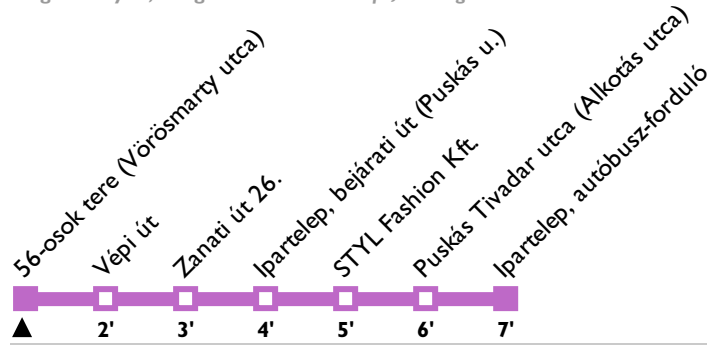

Megállóhely, irány / Stop name, destination

56-osok tere (Vörösmarty utca) ▶ Ipartelep, autóbusz-forduló felé

Megállóhelyek, átlagos menetidő / Stops, average travel times

Indulási időpontok EBBŐL A MEGÁLLÓBÓL: / Departure times from here:

Érvényes 2022.02.01-jétől visszavonásig / Valid From 01.02.2022 until recall					
Tanítási napokon On schooldays		Tanzünetben During school holidays		Hétfégen Weekends	
ó/h	perc / minutes	ó/h	perc / minutes	ó/h	perc / minutes
4		4		4	Nem közlekedik. No service.
5	20	5	20	5	
6		6		6	
7	05	7	05	7	
8		8		8	
9		9		9	
10		10		10	
11		11		11	
12		12		12	
13	20	13	20	13	
14		14		14	
15		15		15	
16		16		16	
17		17		17	
18		18		18	
19		19		19	
20		20		20	
21		21		21	
22		22		22	
23		23		23	

Megjegyzés(ek): / Legend:

1004 0213 2103

Olvassa le valós idejű
adatok megtekintéséhez!
Scan for real-time data!

BLAGUSS AGORA
SZOMBATHELY