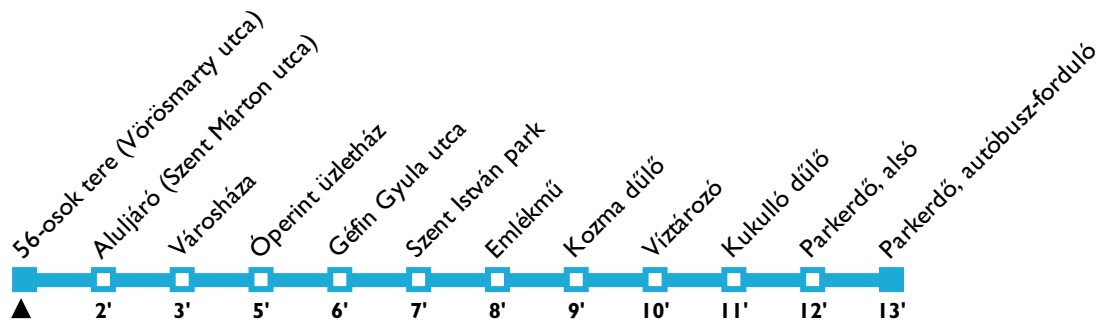

Megjegyzés(ek): / Legend:

○: Csak szabadnapokon közlekedik / Runs on Saturdays only

1004 0213 2103

Olvassa le valós idejű
adatok megtekintéséhez!
Scan for real-time data!

BLAGUSS AGORA
SZOMBATHELY

26

Indulási időpontok EBBŐL A MEGÁLLÓBÓL: / Departure times from here: