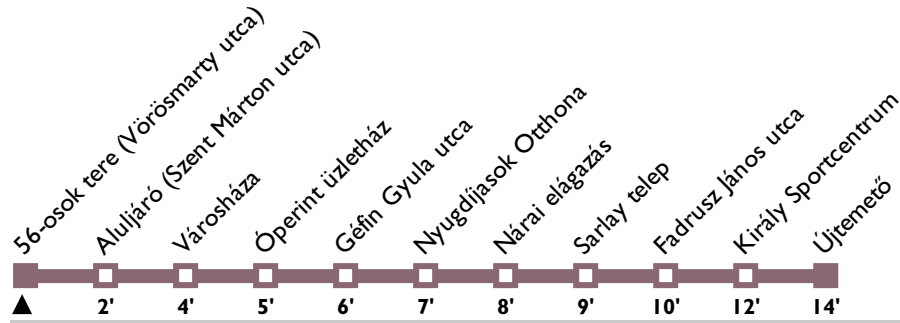

Megállóhely, irány / Stop name, destination
56-osok tere (Vörösmarty utca) ► Újtemető felé

Megállóhelyek, átlagos menetidő / Stops, average travel times

Indulási időpontok EBBŐL A MEGÁLLÓBÓL: / Departure times from here:

Érvényes 2022.02.01-jétől visszavonásig / Valid From 01.02.2022 until recall

Tanítási napokon On schooldays		Tanszünetben During school holidays		Hétfégen Weekends	
ó/h	perc / minutes	ó/h	perc / minutes	ó/h	perc / minutes
4		4		4	
5	12^N, 52^N	5	12^N, 52^N	5	32
6	32	6	32	6	32
7	12, 52^N	7	12, 52^N	7	32
8	32^N	8	32^N	8	32
9	32^N	9	32^N	9	32
10	32^N	10	32^N	10	32
11	32^N	11	32^N	11	32
12	32^N	12	32^N	12	32
13	12^N, 52^N	13	12^N, 52^N	13	32
14	32	14	32	14	32
15	12, 52	15	12, 52	15	32
16	32	16	32	16	32
17	12, 52	17	12, 52	17	32
18	32	18	32	18	32
19	32	19	32	19	32
20	32	20	32	20	32
21	32	21	32	21	32
22		22		22	
23		23		23	

Megjegyzés(ek): / Legend:

N: Király Sportcentrum érintése nélkül közlekedik / Skips "Király Sportcentrum"

1004 0213 2103

Olvassa le valós idejű
adatok megtekintéséhez!
Scan for real-time data!

BLAGUSS AGORA
SZOMBATHELY